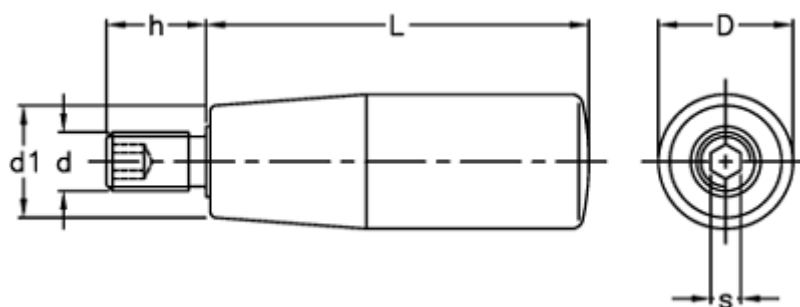

Varenummer: 2304023402
Beskrivelse: E+G Drejelig cylindergreb m/gevind
I.301/80+x-M10

Mål

D = 26
d1 = 21
d 6g = M10
h = 17
L = 80
s = 5